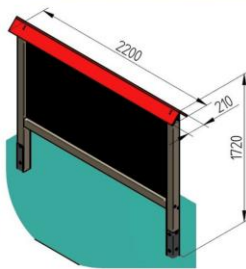

## VENKOVNÍ TABULE

1. *Oboustranná tabule pro více prostoru.*
2. *Betonové upevnění pro bezpečnost.*
3. *Odolný povrch pro venkovní použití*
4. *cena tabule je 9428 Kč ale montáž stojí 4120 Kč*  
*Takže by bylo lepší sestavit s rodiči.*