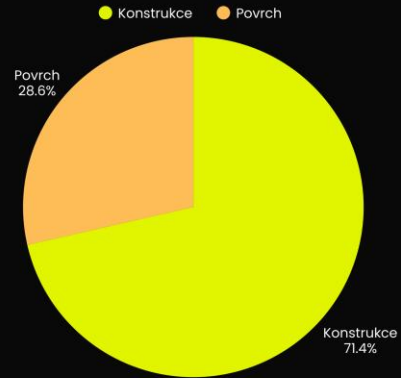

ROZPOČET HŘIŠTĚ

- Cena konstrukce: 19 000 Kč
- Cena povrchu: 3 000–5 000 Kč
- Celkové náklady: přibližně 24 000 Kč

DĚKUJEME ZA POZORNOST