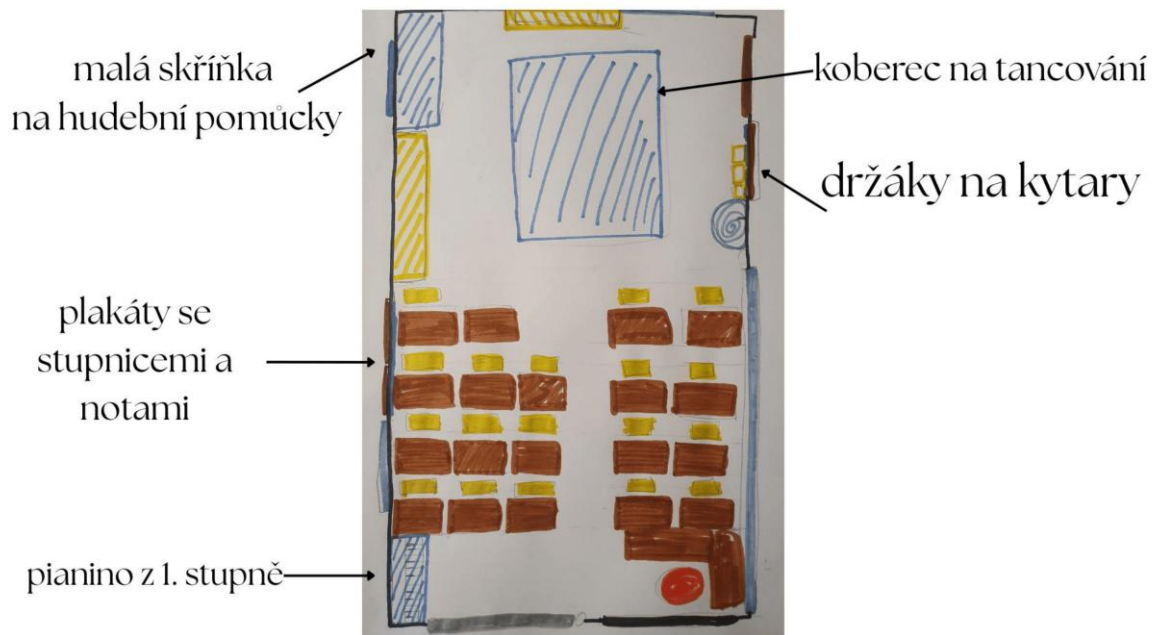

# ROZPOČET HŘIŠTĚ

- Cena konstrukce: 19 000 Kč
- Cena povrchu: 3 000–5 000 Kč
- Celkové náklady: přibližně 24 000 Kč

**DĚKUJEME ZA POZORNOST**

HUDEBNA